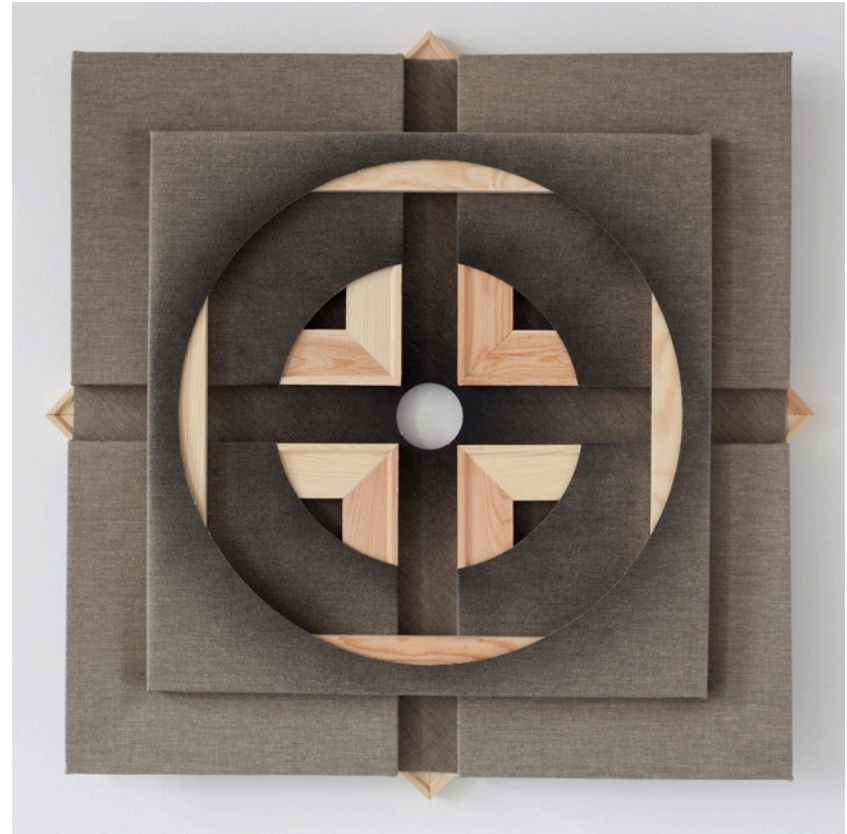

Galerie SOON
Bern & Zürich
www.galerie-soon.ch

Fabrizius² - Jan Kaláb

12. Jan – 18. Feb 2017
Galerie Rigassi by SOON, Bern

Landschaft, See, 2016
150 x 200 cm
Öl auf Leinwand
Verkauft / sold

Spiegelung rosa, blau, 2016

200 x 140 cm

Öl auf Leinwand

Verkauft / sold

Strich weiss im Goldschwarz, 2016
160 x 210 cm
Öl auf Leinwand
verkauft / sold

Backside Green Multi, 2016
65 x 65 cm
Acryl auf Holz und Leinwand

Backside Multi, 2016
65 x 65 cm
Acryl auf Holz und Leinwand

Feli, 2016
Ø 100 cm
Acryl auf Leinwand

Exen, 2016
Ø 102 cm
Acryl auf Leinwand

Bern, 2016
Ø 150 cm
Acryl auf Leinwand
Verkauft / sold