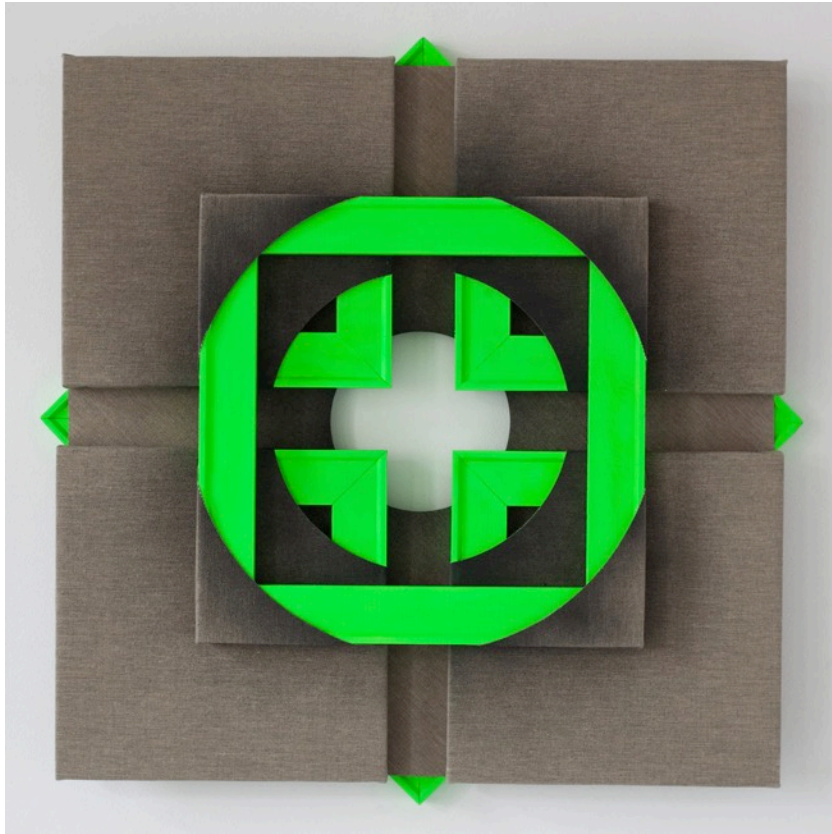

Galerie SOON
Bern & Zürich
www.galerie-soon.ch

Fabrizius² - Jan Kaláb

12. Jan – 18. Feb 2017
Galerie Rigassi by SOON, Bern

Landschaft, See, 2016
150 x 200 cm
Öl auf Leinwand
Verkauft / sold

Spiegelung rosa, blau, 2016

200 x 140 cm

Öl auf Leinwand

Verkauft / sold

Strich weiss im Goldschwarz, 2016
160 x 210 cm
Öl auf Leinwand
verkauft / sold

Backside Green Multi, 2016
65 x 65 cm
Acryl auf Holz und Leinwand

Backside Multi, 2016
65 x 65 cm
Acryl auf Holz und Leinwand

Feli, 2016
Ø 100 cm
Acryl auf Leinwand

Exen, 2016
Ø 102 cm
Acryl auf Leinwand

Bern, 2016
Ø 150 cm
Acryl auf Leinwand
Verkauft / sold