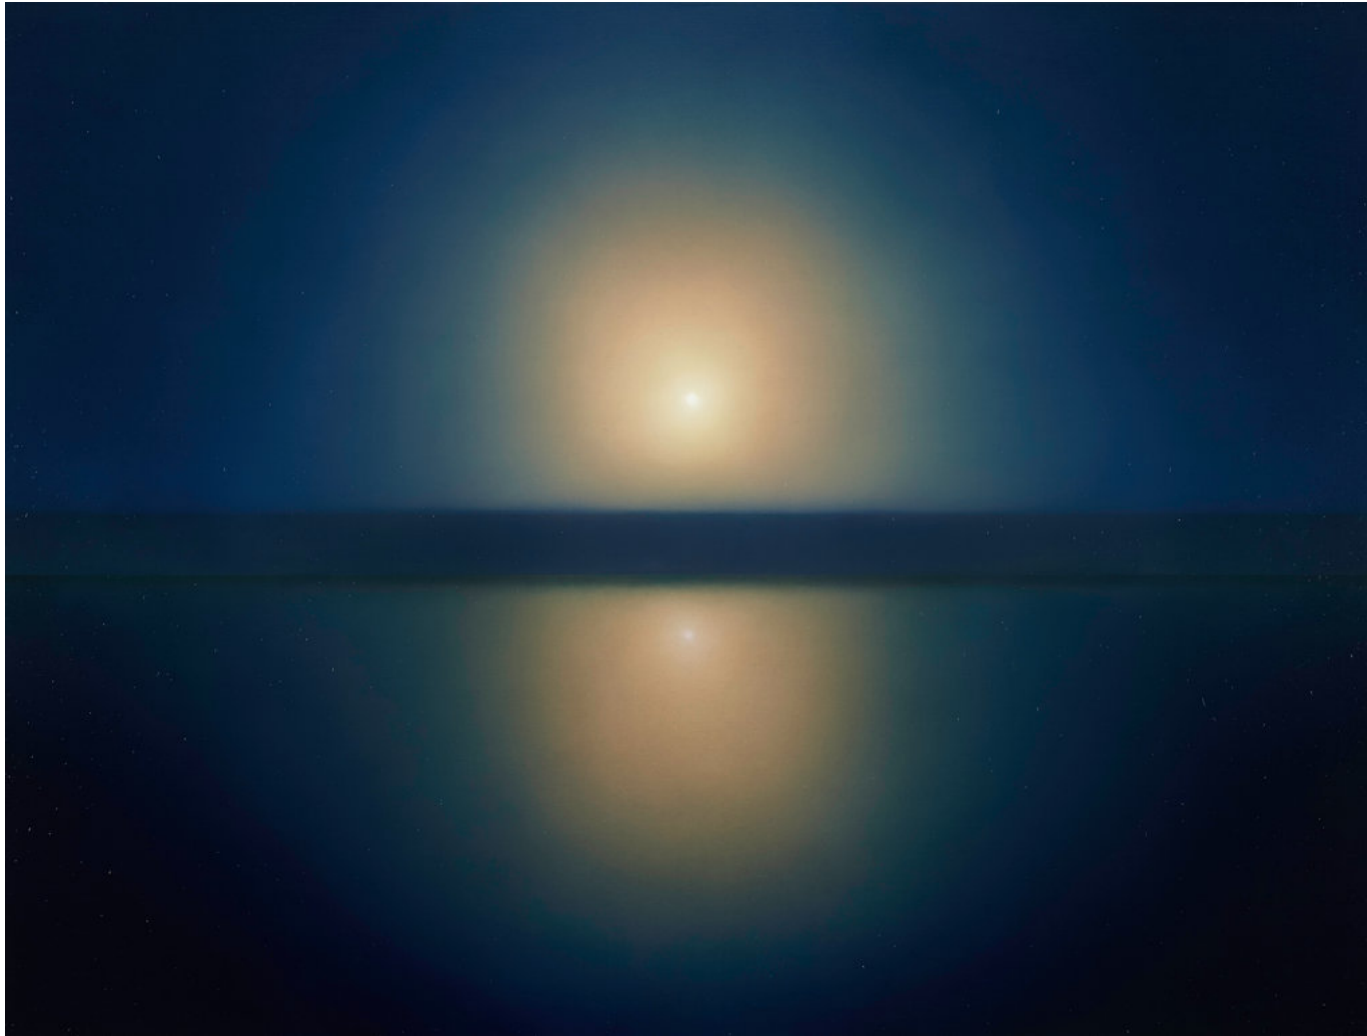

Galerie SOON
Bern & Zürich
www.galerie-soon.ch

Fabrizius² - Jan Kaláb

12. Jan – 18. Feb 2017
Galerie Rigassi by SOON, Bern

Landschaft, See, 2016
150 x 200 cm
Öl auf Leinwand
Verkauft / sold

Spiegelung rosa, blau, 2016

200 x 140 cm

Öl auf Leinwand

Verkauft / sold

Strich weiss im Goldschwarz, 2016
160 x 210 cm
Öl auf Leinwand
verkauft / sold

Backside Green Multi, 2016
65 x 65 cm
Acryl auf Holz und Leinwand

Backside Multi, 2016
65 x 65 cm
Acryl auf Holz und Leinwand

Feli, 2016
Ø 100 cm
Acryl auf Leinwand

Exen, 2016
Ø 102 cm
Acryl auf Leinwand

Bern, 2016
Ø 150 cm
Acryl auf Leinwand
Verkauft / sold