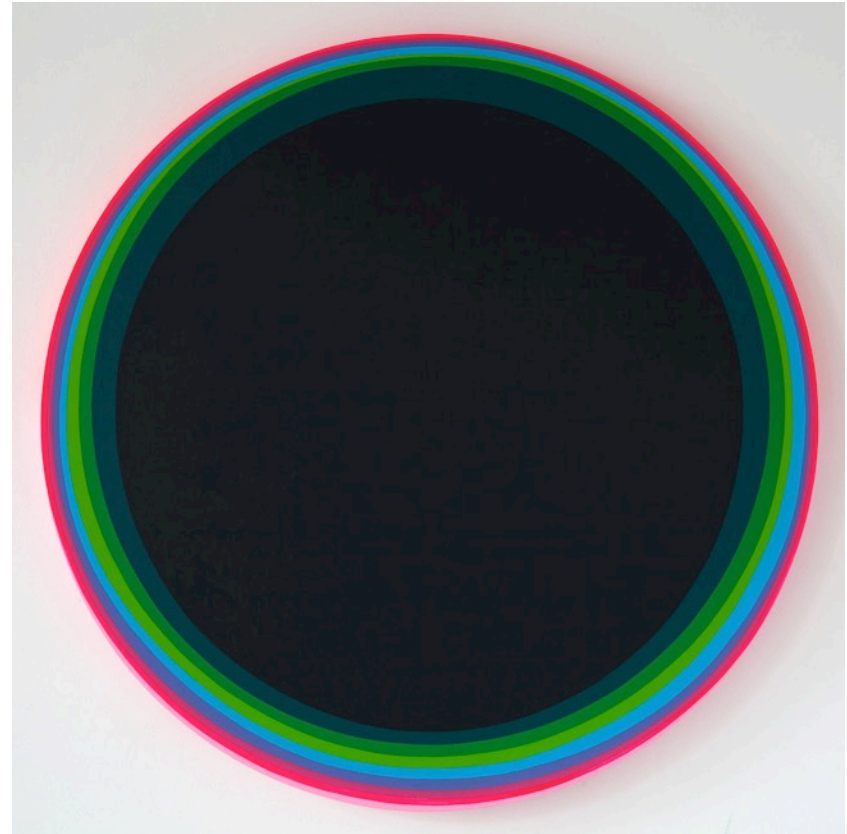

Backside Multi, 2016
65 x 65 cm
Acryl auf Holz und Leinwand

Bern, 2016
Ø 150 cm
Acryl auf Leinwand
Verkauft / sold

Exen, 2016
Ø 102 cm
Acryl auf Leinwand